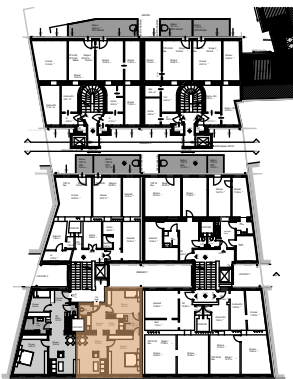

1030 Wien  
Erdbergstraße 148-150

**TOP 19+20**

3. Obergeschoss

|         |                      |
|---------|----------------------|
| WC      | 2,32 m <sup>2</sup>  |
| Vorraum | 7,74 m <sup>2</sup>  |
| Küche   | 5,41 m <sup>2</sup>  |
| Zimmer  | 13,44 m <sup>2</sup> |
| Bad     | 4,61 m <sup>2</sup>  |
| Zimmer  | 22,05 m <sup>2</sup> |
| Zimmer  | 21,00 m <sup>2</sup> |

WOHNFLÄCHE 76,57 m<sup>2</sup>

3.OBERGESCHOSS