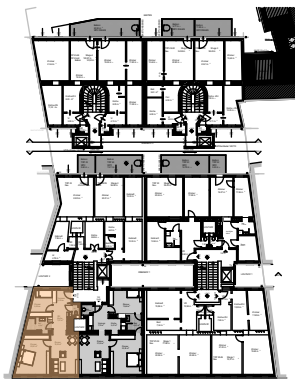

1030 Wien
Erdbergstraße 148-150

TOP 21+22

3. Obergeschoss

WC	1,32 m ²
Vorraum	4,00 m ²
Küche	7,41 m ²
Zimmer	9,45 m ²
Bad	6,10 m ²
Zimmer	18,90 m ²
Zimmer	20,82 m ²

WOHNFLÄCHE 68,00 m²

3.OBERGESCHOSS