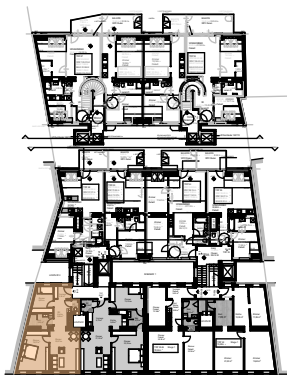

1030 Wien
Erdbergstraße 148-150

TOP 28+29

4. Obergeschoss

WC	1,20 m ²
Vorraum	3,34 m ²
Küche	8,86 m ²
Zimmer	8,90 m ²
Bad	5,88 m ²
Zimmer	18,37 m ²
Zimmer	20,47 m ²

WOHNFLÄCHE 67,02 m²

4.OBERGESCHOSS