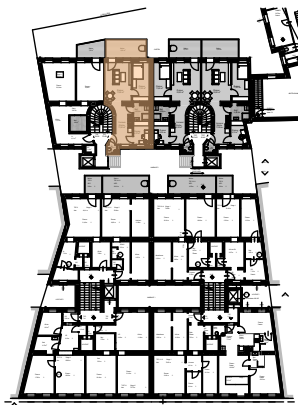

1030 Wien  
Erdbergstraße 148-150

**TOP 37+38**

1. Obergeschoss

WC	1,29 m <sup>2</sup>
Vorr./Küche	11,52 m <sup>2</sup>
Zimmer	6,27 m <sup>2</sup>
Bad	4,42 m <sup>2</sup>
Zimmer	17,85 m <sup>2</sup>
Zimmer	11,22 m <sup>2</sup>
<hr/>	
Balkon	12,50 m <sup>2</sup>
<hr/>	
<b>WOHNFLÄCHE</b>	<b>52,57 m<sup>2</sup></b>

1.OBERGESCHOSS