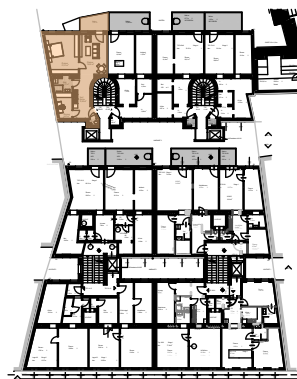

1030 Wien
Erdbergstraße 148-150

TOP 39+40

2. Obergeschoss

WC	1,24 m ²
Vorr./Küche	12,82 m ²
Zimmer	6,57 m ²
Bad	4,77 m ²
Zimmer	18,90 m ²
Zimmer	21,01 m ²
<hr/>	
Balkon	7,87 m ²
<hr/>	
WOHNFLÄCHE	65,31 m ²

2.OBERGESCHOSS