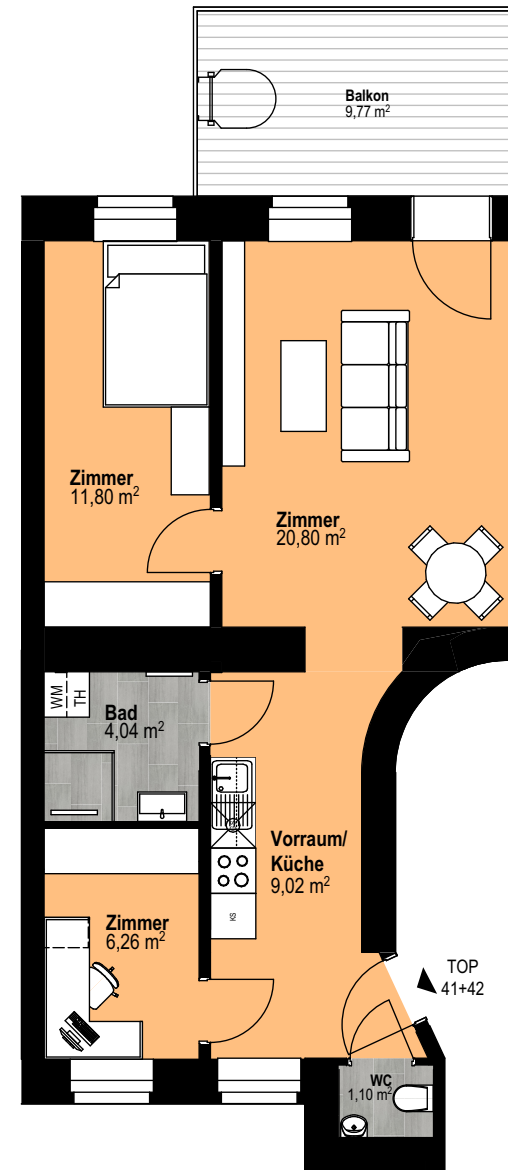

1030 Wien  
Erdbergstraße 148-150

**TOP 41+42**

1. Obergeschoss

WC	1,10 m <sup>2</sup>
Vorr.Küche	9,02 m <sup>2</sup>
Zimmer	6,26 m <sup>2</sup>
Bad	4,04 m <sup>2</sup>
Zimmer	11,80 m <sup>2</sup>
Zimmer	20,80 m <sup>2</sup>
<hr/>	
Balkon	9,77 m <sup>2</sup>
<hr/>	
<b>WOHNFLÄCHE</b>	<b>53,02 m<sup>2</sup></b>

1.OBERGESCHOSS

0 m 1 m 2 m 3 m 4 m 5 m 6 m 7 m 8 m 9 m 10 m