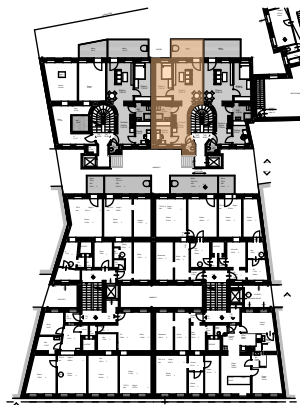

1030 Wien  
Erdbergstraße 148-150

**TOP 41+42**

1. Obergeschoss

WC	1,10 m <sup>2</sup>
Vorr.Küche	9,02 m <sup>2</sup>
Zimmer	6,26 m <sup>2</sup>
Bad	4,04 m <sup>2</sup>
Zimmer	11,80 m <sup>2</sup>
Zimmer	20,80 m <sup>2</sup>
<hr/>	
Balkon	9,77 m <sup>2</sup>
<hr/>	
<b>WOHNFLÄCHE</b>	<b>53,02 m<sup>2</sup></b>

1.OBERGESCHOSS

0 m 1 m 2 m 3 m 4 m 5 m 6 m 7 m 8 m 9 m 10 m