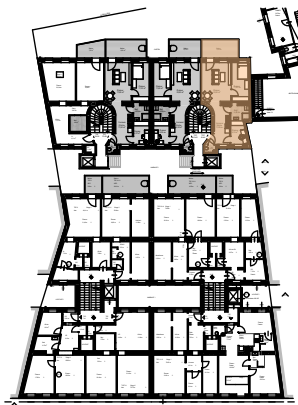

1030 Wien
Erdbergstraße 148-150

TOP 43+44

1. Obergeschoss

WC	1,10 m ²
Vorr./Küche	11,95 m ²
Zimmer	6,10 m ²
Bad	5,05 m ²
Zimmer	20,80 m ²
Zimmer	11,80 m ²
<hr/>	
Balkon	11,95 m ²
<hr/>	
WOHNFLÄCHE	56,80 m²

1.OBERGESCHOSS

TOP 43+44