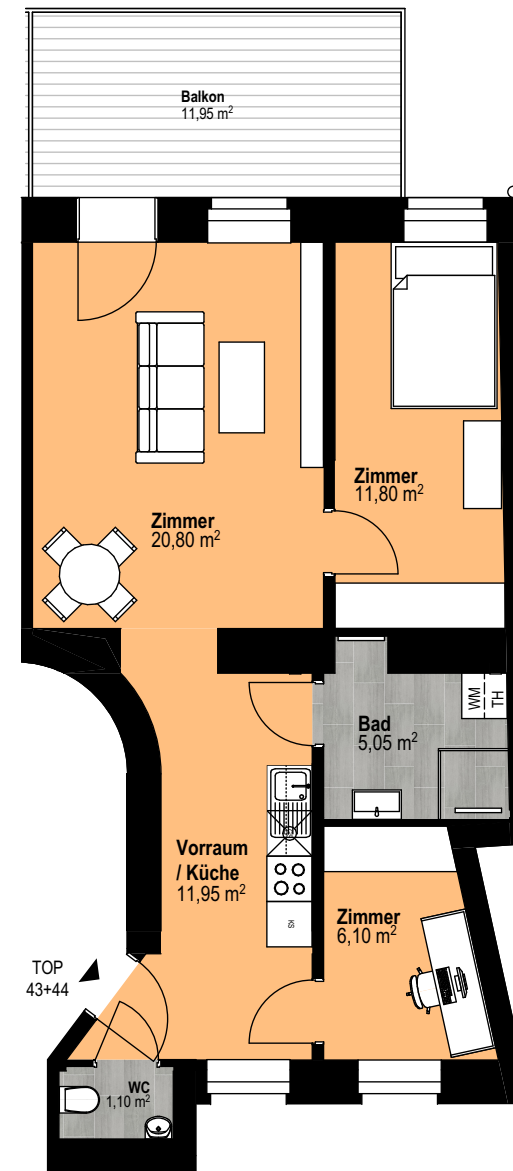

1030 Wien
Erdbergstraße 148-150

TOP 43+44

1. Obergeschoss

WC	1,10 m ²
Vorr./Küche	11,95 m ²
Zimmer	6,10 m ²
Bad	5,05 m ²
Zimmer	20,80 m ²
Zimmer	11,80 m ²
<hr/>	
Balkon	11,95 m ²
<hr/>	
WOHNFLÄCHE	56,80 m²

1.OBERGESCHOSS

TOP 43+44