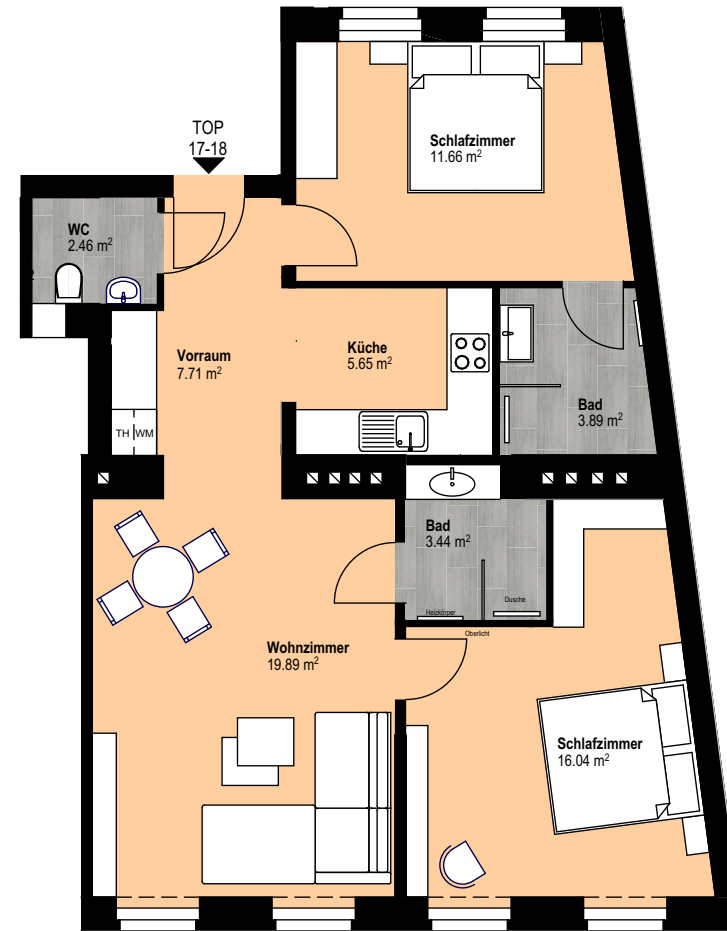

1030 Wien
Erdbergstraße 148-150

TOP 17-18

2. Obergeschoss

WC	2,46 m ²
Vorraum	7,71 m ²
Küche	5,65 m ²
Schlafzimmer	11,66 m ²
Bad	3,89 m ²
Zimmer	16,04 m ²
Bad	3,44 m ²
Wohnzimmer	19,89 m ²

WOHNFLÄCHE 70,74 m²

2.OBERGESCHOSS

0 m 1 m 2 m 3 m 4 m 5 m 6 m 7 m 8 m 9 m 10 m

M 1:100