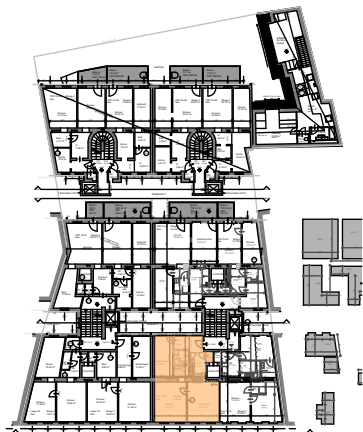

1030 Wien  
Erdbergstraße 148-150

**TOP 19-20**

2. Obergeschoss

WC	1,10 m <sup>2</sup>
Vorraum	6,67 m <sup>2</sup>
Küche	6,97 m <sup>2</sup>
Schlafzimmer	12,30 m <sup>2</sup>
Bad	3,72 m <sup>2</sup>
Schlafzimmer	22,07 m <sup>2</sup>
Bad	3,32 m <sup>2</sup>
Wohnzimmer	20,38 m <sup>2</sup>

WOHNFLÄCHE 76,53 m<sup>2</sup>

2.OBERGESCHOSS

M 1:100